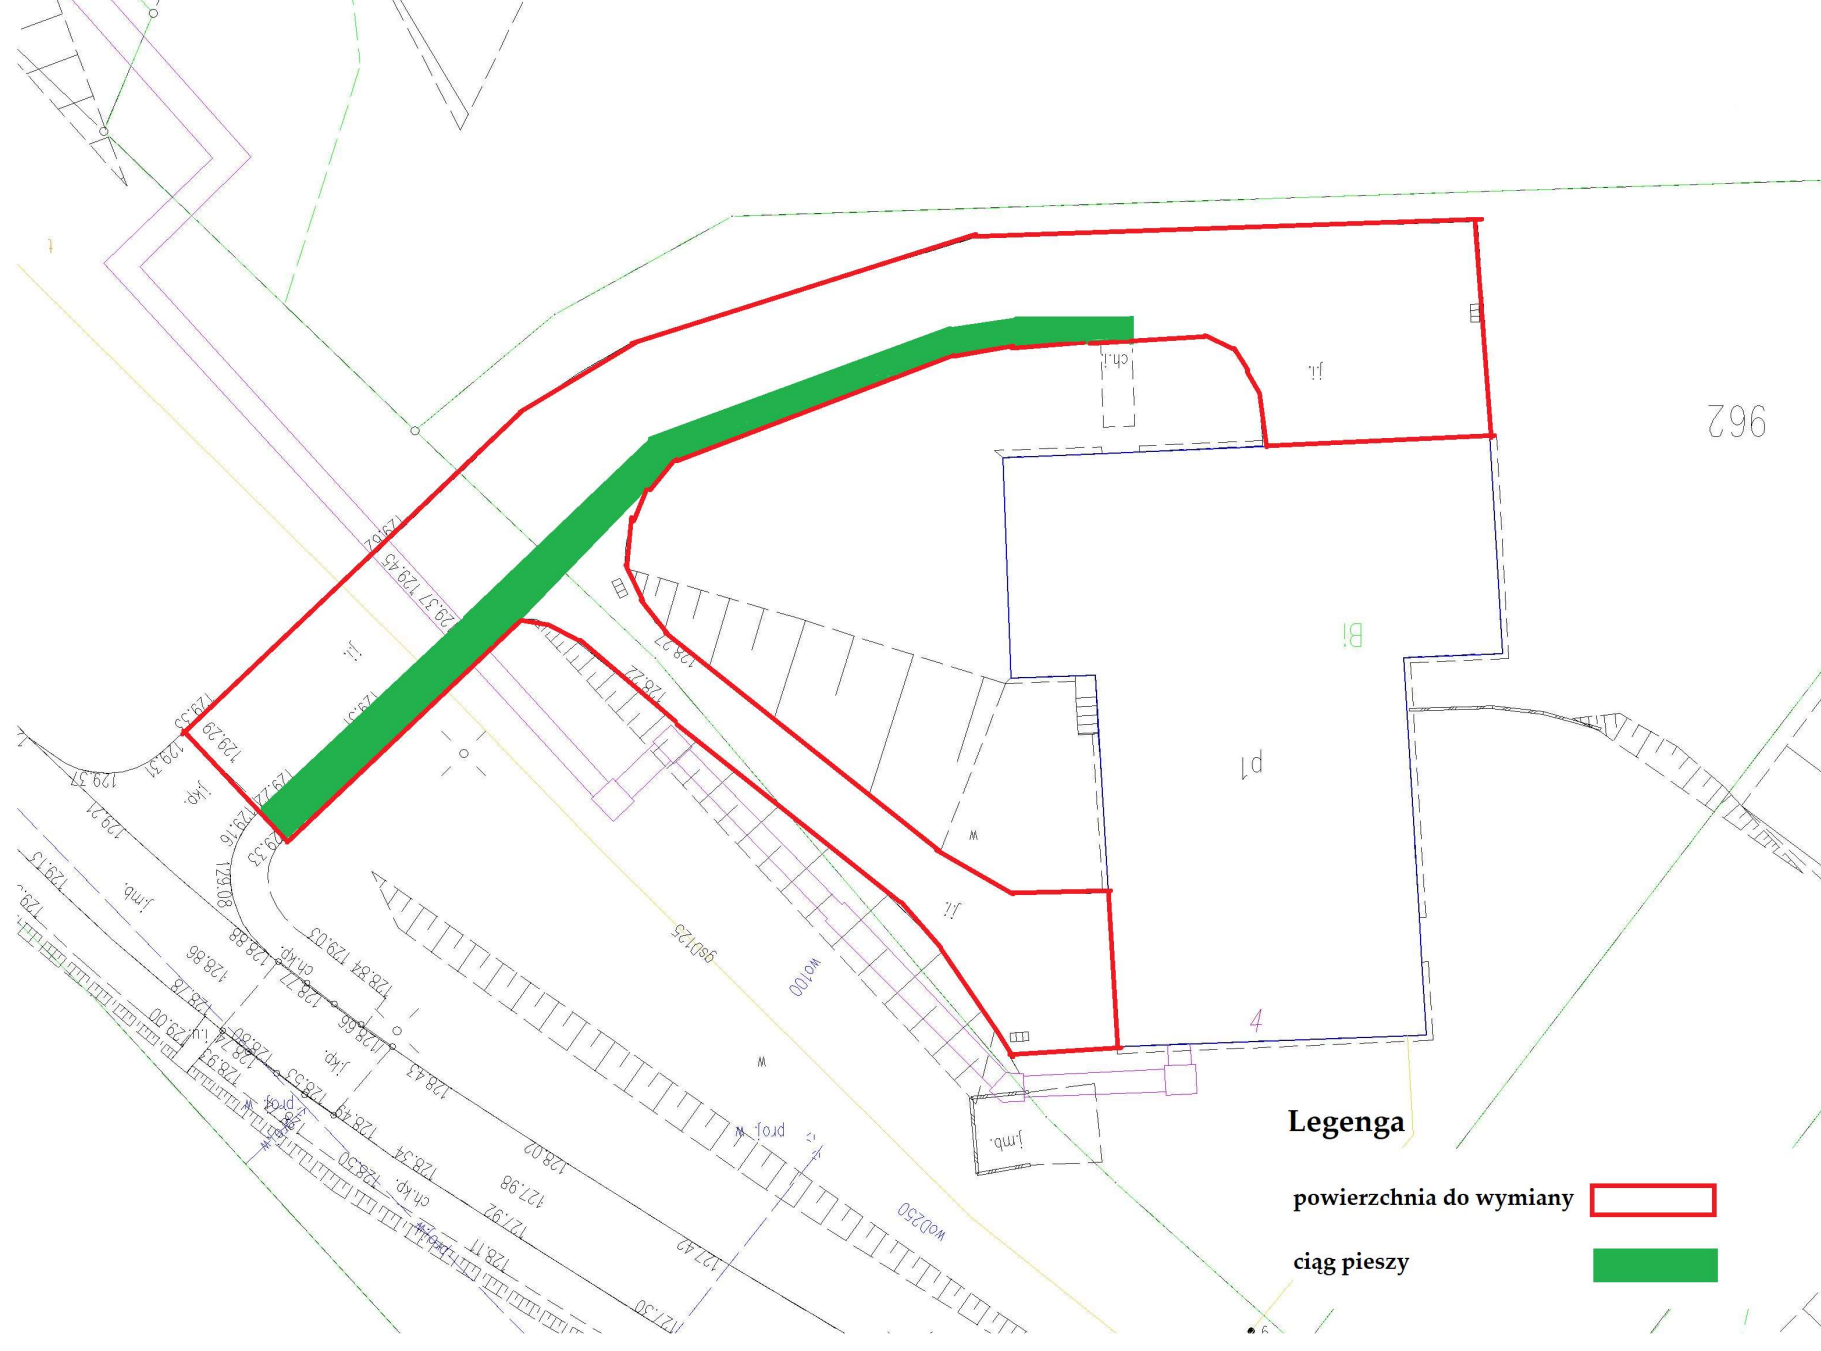

Schemat wymiany nawierzchni przy ul. B. Chrobrego 4

Legenda

- powierzchnia do wymiany 
- ciąg pieszy 